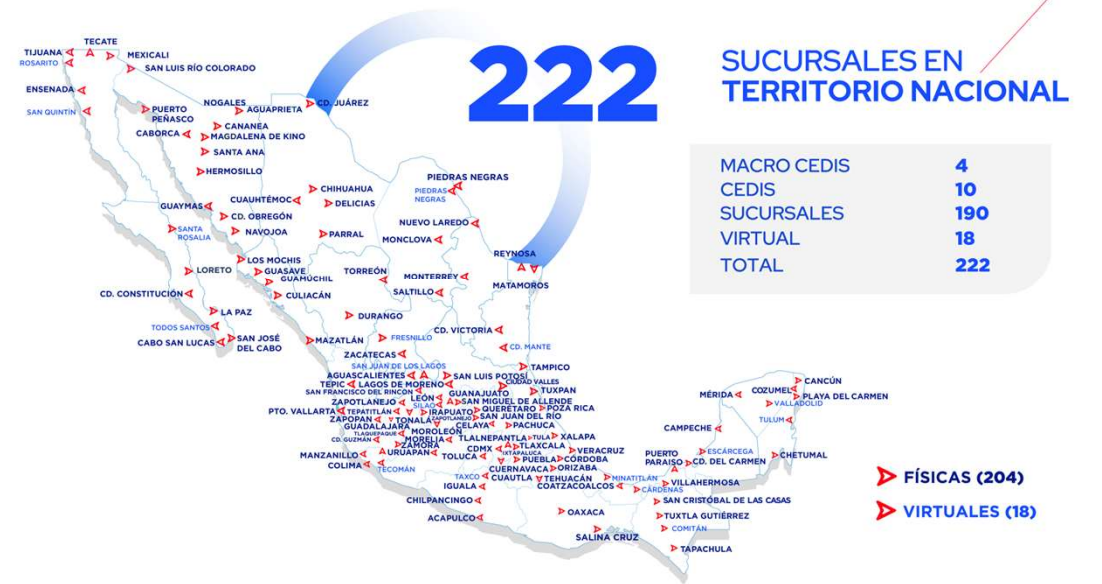

LOGÍSTICA SEGURA SE DICE

PAQUETEXPRESS^{M.R.}

**EL ALIADO ENTRE
SU NEGOCIO
Y EL MUNDO.**

+11,000
Colaboradores

+37
Años de servicio

+120Mill.km
Recorridos al año

+96%
De retención de clientes

+160,000
Clientes satisfechos

LOGÍSTICA SEGURA SE DICE

PAQUETEXPRESS^{M.R.}

**EL ALIADO ENTRE
SU NEGOCIO
Y EL MUNDO.**

NOS ENCANTA
ESTAR **CERCA DE TI**

LOGÍSTICA SEGURA SE DICE

PAQUETEXPRESS M.R.

**EL ALIADO ENTRE
SU NEGOCIO
Y EL MUNDO.**

**EL ALIADO ENTRE
SU NEGOCIO
Y EL MUNDO.**

+440 tractos
Menos de 3 años de antigüedad

+740
Remolques de rutas

74,734 m³
Movidos diariamente

+2,289
Móviles de EAD y RAD

+140
Motocicletas de EAD y RAD

LOGÍSTICA SEGURA SE DICE