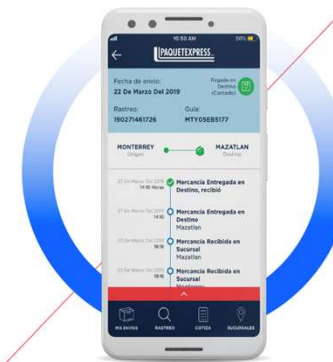

LOGÍSTICA SEGURA SE DICE

PAQUETEXPRESS^{M.R.}

**EL ALIADO ENTRE
SU NEGOCIO
Y EL MUNDO.**

CALIDAD DE SERVICIO

LOGÍSTICA SEGURA SE DICE

PAQUETEXPRESS M.R.

**EL ALIADO ENTRE
SU NEGOCIO
Y EL MUNDO.**

TECNOLOGÍA E INNOVACIÓN

- **Operación 100% rastreada**, manténgase informado vía email, whatsapp y sms del status de sus envíos.
- **Customer Central**, seleccione usted mismo la información que necesita y construya sus propios reportes.